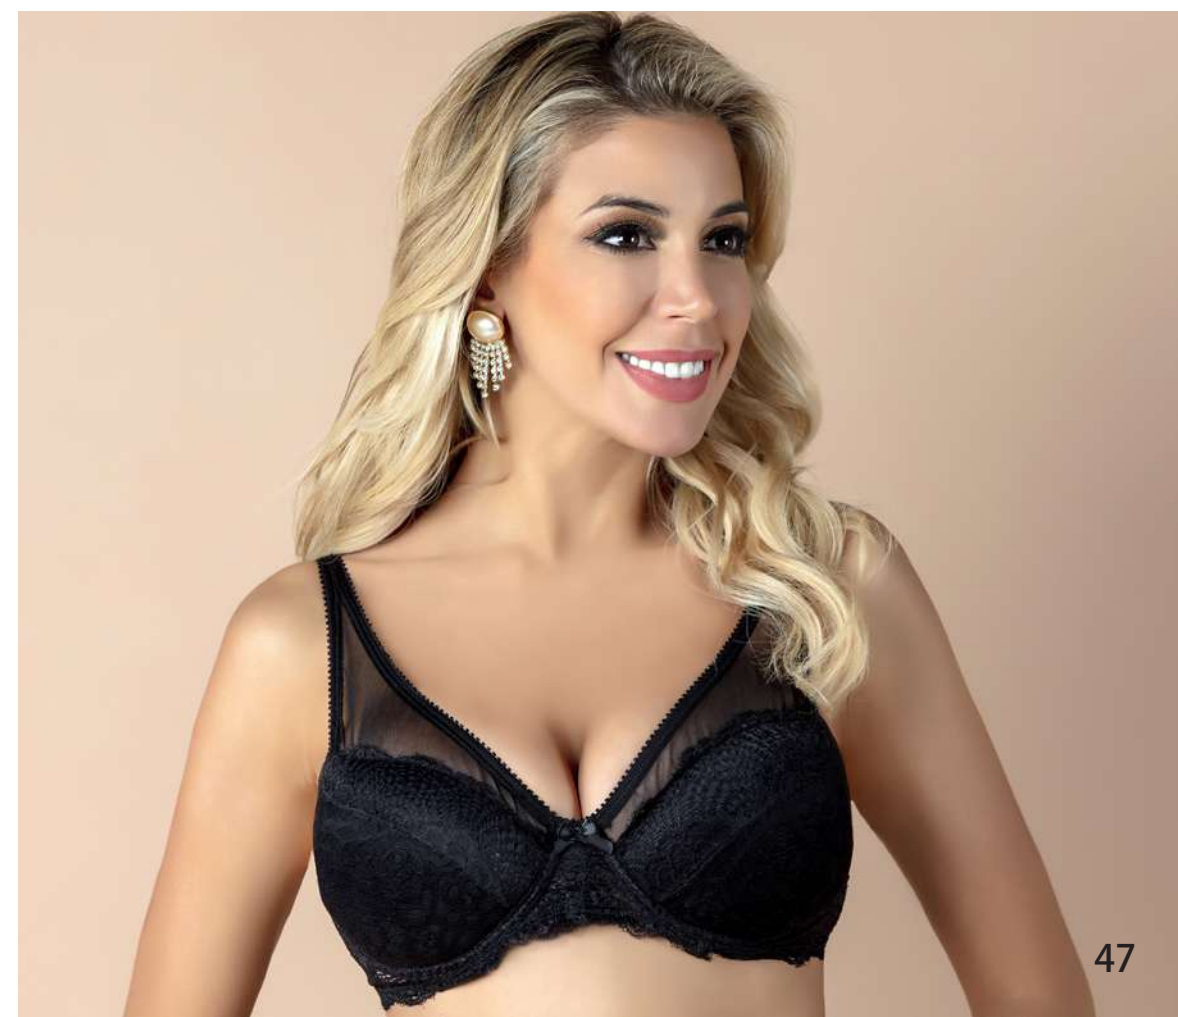

Yamiel®

Art. 954

Corpiño para amamantar
T 95 / 100 / 105 / 110
Color Blanco / Negro / Hueso

Art. 1198

Tiro corto de jackart
T 2 / 3 / 4
Color Blanco / Negro / Hueso

Art. 956

Corpiño soft con arco
de puntilla y tul
T 85 / 90 / 95 / 100
Color Blanco / Negro /
Aqua

Art. 956/1

Corpiño soft con arco
de puntilla y tul
T 105 / 110 / 115 / 120
Color Blanco / Negro /
Aqua

Art. 1197

Tiro corto de
algodón
T 2 / 3 / 4
Color Blanco /
Negro / Hueso