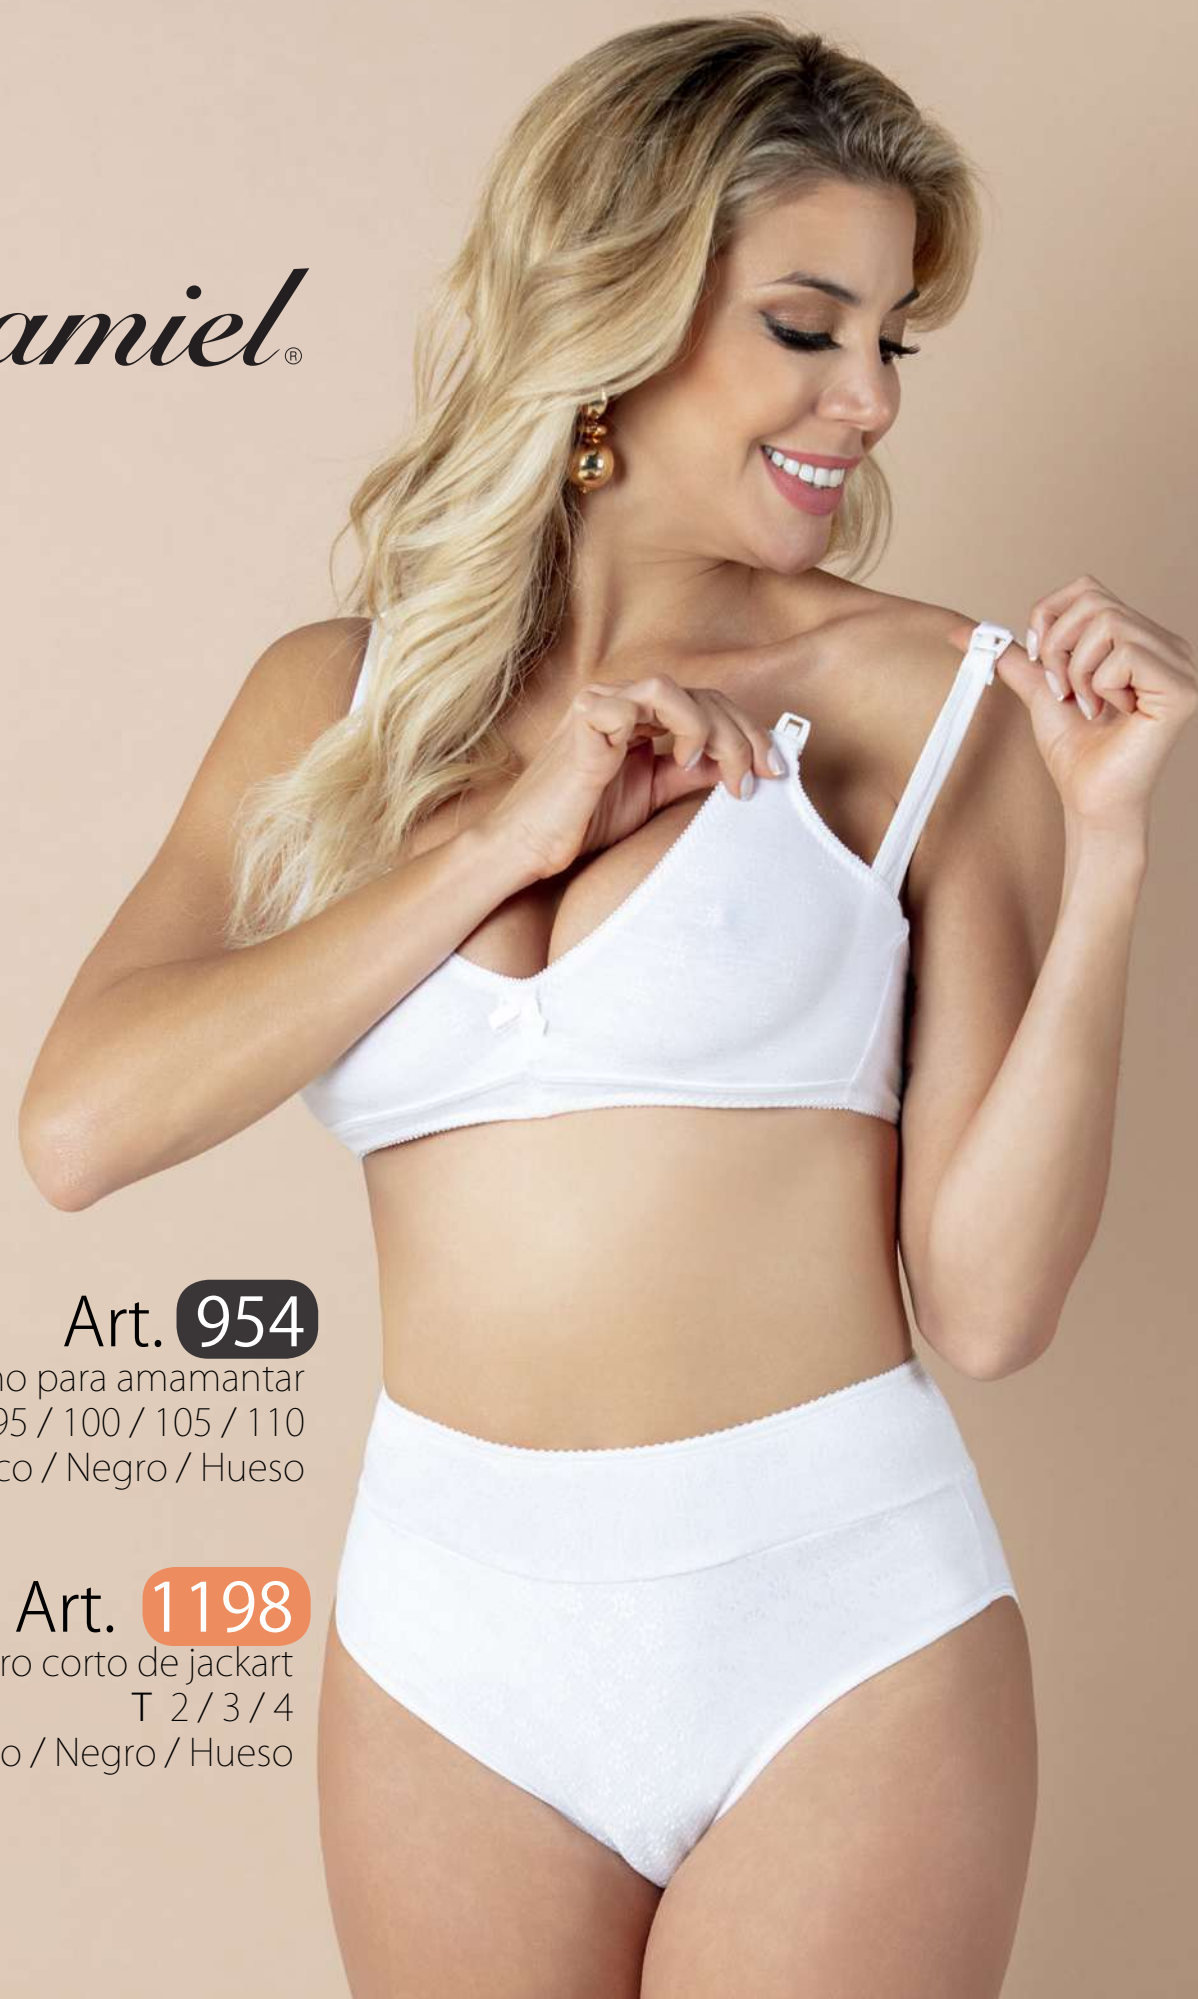

Yamiel®

Art. 954

Corpiño para amamantar
T 95 / 100 / 105 / 110
Color Blanco / Negro / Hueso

Art. 1198

Tiro corto de jackart
T 2 / 3 / 4
Color Blanco / Negro / Hueso

Art. 956

Corpiño soft con arco
de puntilla y tul
T 85 / 90 / 95 / 100
Color Blanco / Negro /
Aqua

Art. 956/1

Corpiño soft con arco
de puntilla y tul
T 105 / 110 / 115 / 120
Color Blanco / Negro /
Aqua