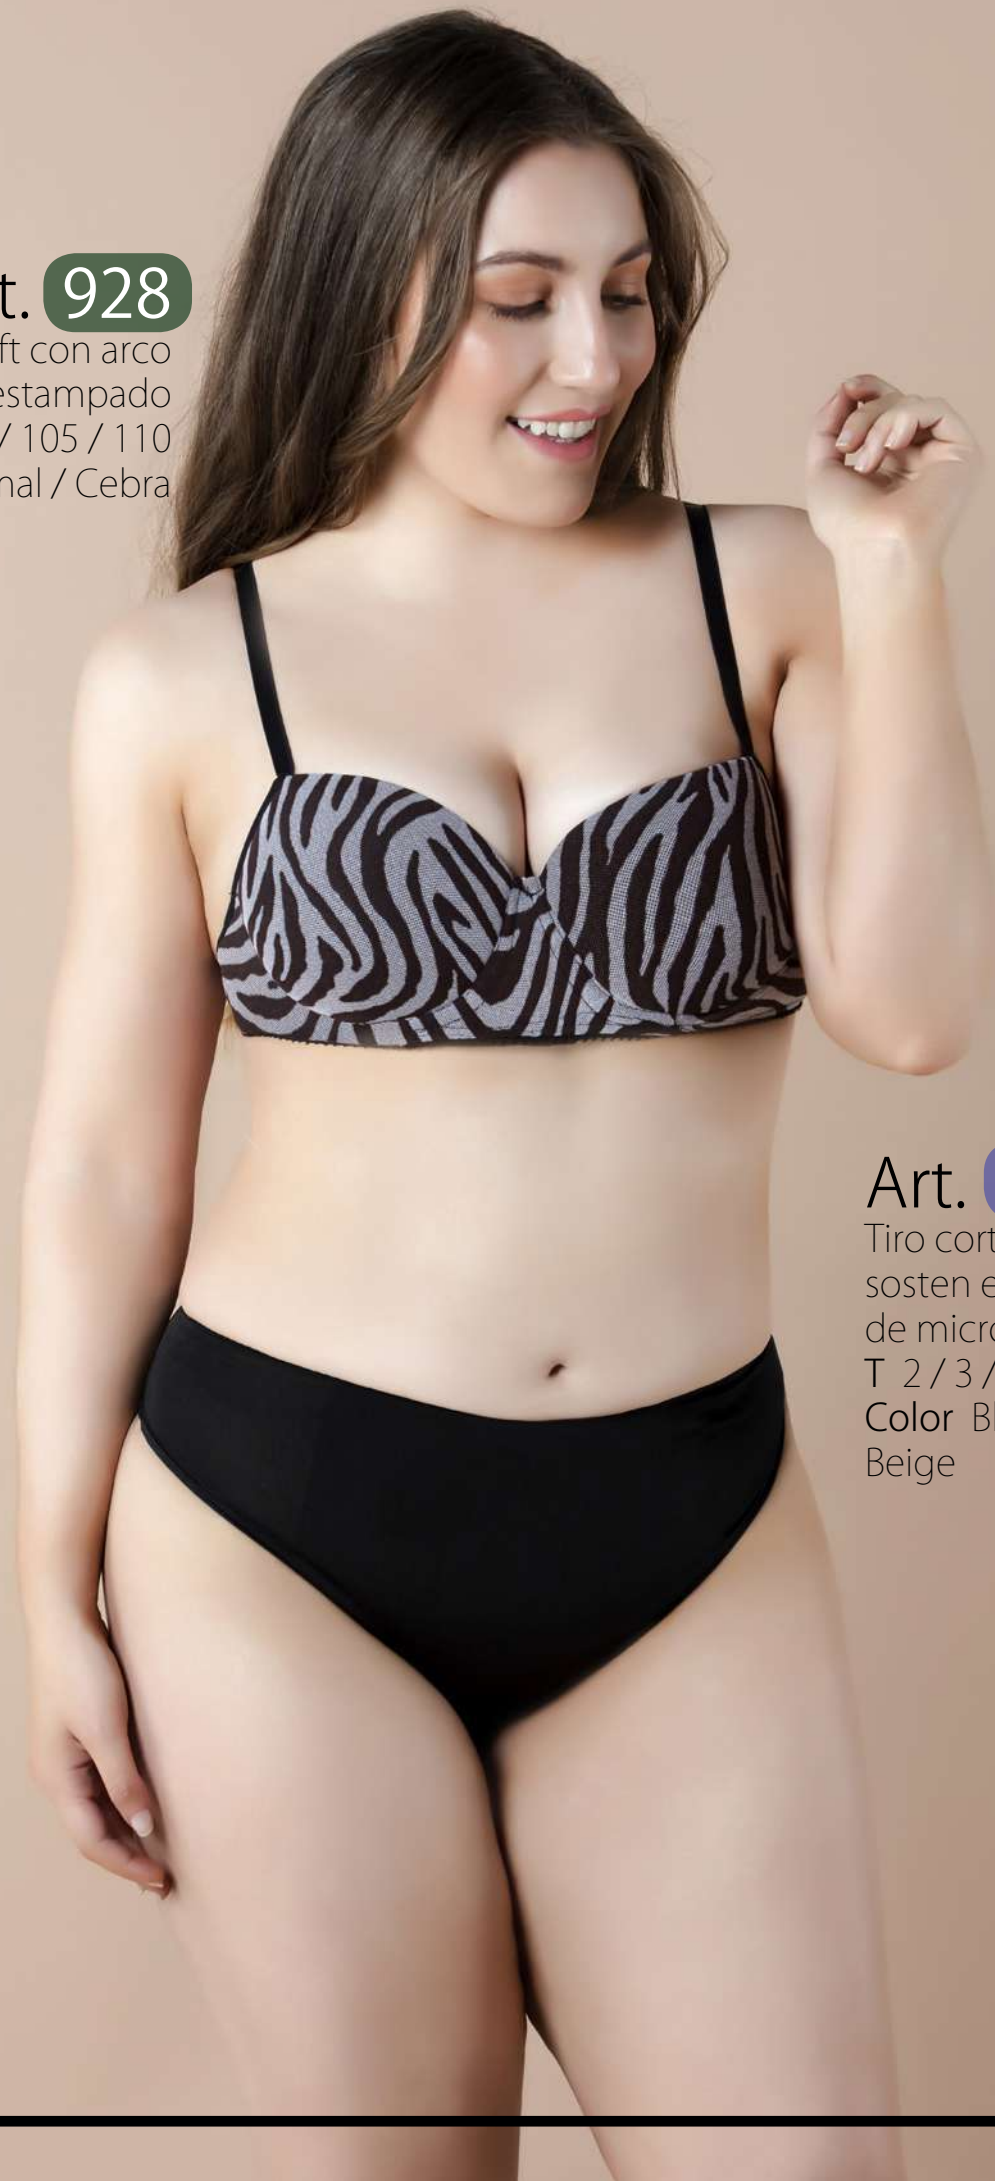

Art. 928

Corpiño soft con arco
tul estampado
T 95 / 100 / 105 / 110
Color Animal / Cebra

Art. 744

Tiro corto reductor con
sosten en abdomen
de microfibra
T 2 / 3 / 4
Color Blanco / Negro /
Beige

Yamiel®