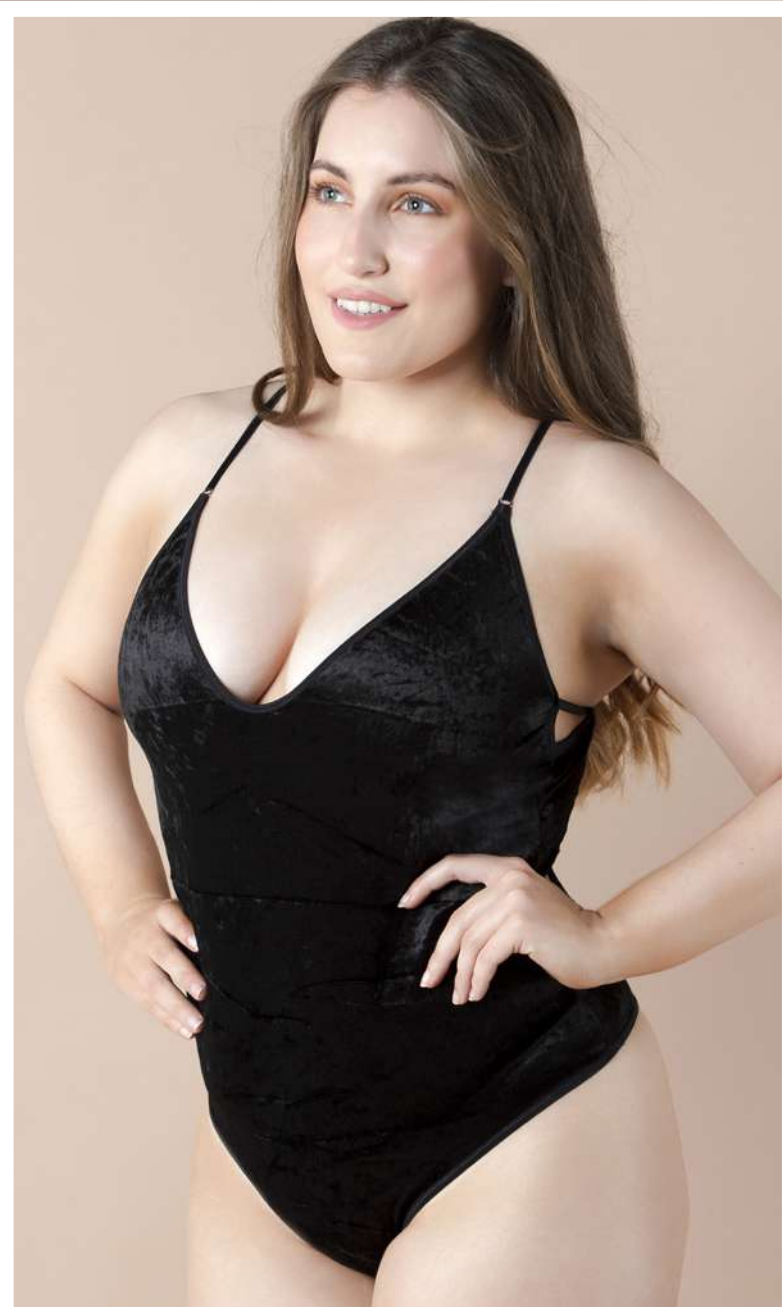

Yamiel

Art. **1457**

Body de chiffon con colaless

T 2/3/4/5

Color Gris / Bordó / Negro / Azul